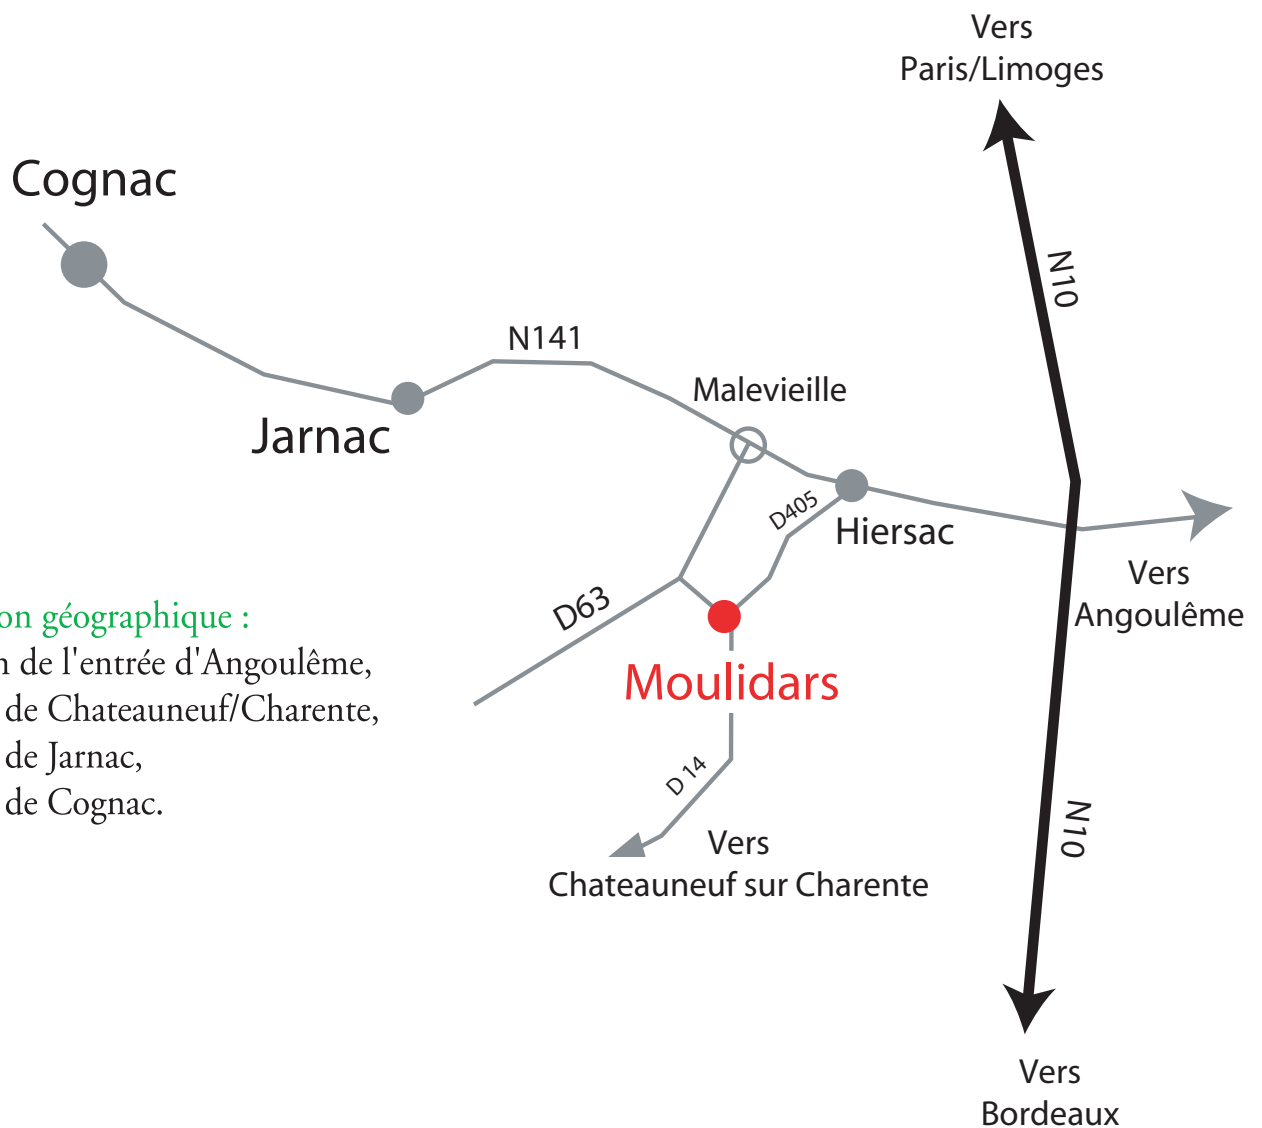

Situation géographique :

à 15km de l'entrée d'Angoulême,
10 km de Chateaufort/Charente,
15 km de Jarnac,
25 km de Cognac.

Une fois dans le village suivre le fléchage "pineau-vin de pays P. Mallinger"
(panneaux marron texte blanc)

Arrivés devant la propriété de monsieur Mallinger, continuer et suivre encore
son fléchage simplifié (le nom seul) jusqu'à une place plantée d'un bouquet d'arbre et
ornée d'une charrette fleurie peinte en bleu. La maison lui fait face... **Bonne route et à bientôt !**